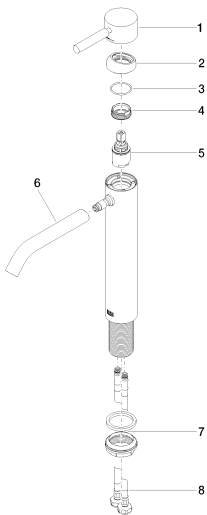

Waschtisch - META

Waschtisch-Einhandbatterie mit erhöhtem Standfuß ohne Ablaufgarnitur - Schwarz matt

Artikelnummer: 33 539 660-33

Baujahr von 23.01.2020

- Ausladung 165 mm
- starrer Auslauf
- runder luftangereicherter Strahl
- Armaturenhöhe 260 mm
- Höhe bis Luftsprudler 179 mm
- Bohrungsdurchmesser 35 mm
- 2x Druckschlauch M 8 x 1 eingeschraubt, dichtheitsgeprüft
- Durchfluss max. 5,7 l/min
- bleifrei
- Armaturengruppe nach DIN 4109: 1
- Für den Einsatz an Aufbau-Waschschüsseln.
- Produktänderung zum 1.4.2023: Armaturenhöhe 300 mm, Höhe bis Luftsprudler 219 mm

Schwarz matt

Waschtisch - META

Waschtisch-Einhandbatterie mit erhöhtem Standfuß ohne Ablaufgarnitur - Schwarz matt

Artikelnummer: 33 539 660-33

Baujahr von 23.01.2020

Maßzeichnung

Alle Angaben in mm / inch = mm x 0,0394

Durchflussdiagramm

Waschtisch - META

Waschtisch-Einhandbatterie mit erhöhtem Standfuß ohne Ablaufgarnitur - Schwarz matt

Artikelnummer: 33 539 660-33

Baujahr von 23.01.2020

Weitere Oberflächenvarianten

Chrom
33 539 660-00

Platin gebürstet
33 539 660-06

Dark Chrome
33 539 660-19

Chrom gebürstet
33 539 660-93

Weitere Oberflächen auf Anfrage (x-tra Service)

Ersatzteilstückliste

Nr.	Artikelnummer	Benennung	Verbaumenge
1	90 20 66 002 00-33	Griff	1
2	09 28 30 041-33	Haube	1
3	09 14 10 091 90	Dichtung	1
4	09 24 04 266 90	Mutter	1
5	90 15 05 044 00 90	Kartusche	1
6	90 11 06 208 00-33	Auslauf	1
7	04 23 10 044 07 90	Befestigungssatz	1
8	04 30 04 101 00 90	Schlauch	2