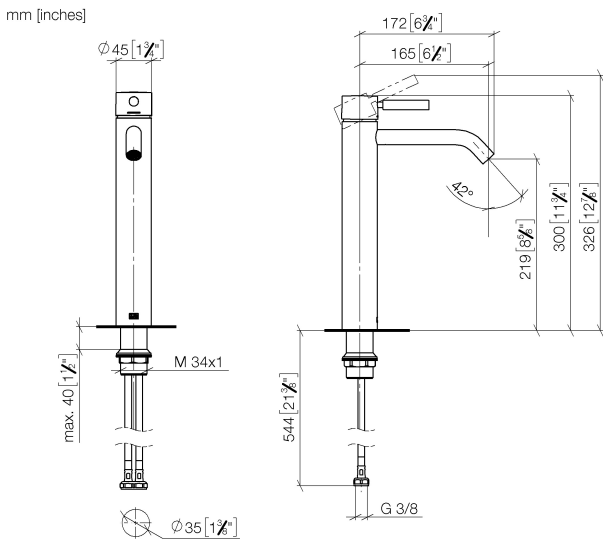

Waschtisch - META

Waschtisch-Einhandbatterie mit erhöhtem Standfuß ohne Ablaufgarnitur - Schwarz matt

Artikelnummer: 33 539 660-33

Baujahr von 23.01.2020

- Ausladung 165 mm
- starrer Auslauf
- runder luftangereicherter Strahl
- Armaturenhöhe 260 mm
- Höhe bis Luftsprudler 179 mm
- Bohrungsdurchmesser 35 mm
- 2x Druckschlauch M 8 x 1 eingeschraubt, dichtheitsgeprüft
- Durchfluss max. 5,7 l/min
- bleifrei
- Armaturengruppe nach DIN 4109: 1
- Für den Einsatz an Aufbau-Waschschüsseln.
- Produktänderung zum 1.4.2023: Armaturenhöhe 300 mm, Höhe bis Luftsprudler 219 mm

Schwarz matt

Waschtisch - META

Waschtisch-Einhandbatterie mit erhöhtem Standfuß ohne Ablaufgarnitur - Schwarz matt

Artikelnummer: 33 539 660-33

Baujahr von 23.01.2020

Maßzeichnung

Alle Angaben in mm / inch = mm x 0,0394

Durchflussdiagramm

Waschtisch - META

Waschtisch-Einhandbatterie mit erhöhtem Standfuß ohne Ablaufgarnitur - Schwarz matt

Artikelnummer: 33 539 660-33

Baujahr von 23.01.2020

Weitere Oberflächenvarianten

Chrom
33 539 660-00

Platin gebürstet
33 539 660-06

Dark Chrome
33 539 660-19

Chrom gebürstet
33 539 660-93

Weitere Oberflächen auf Anfrage (x-tra Service)

Ersatzteilstückliste

Nr.	Artikelnummer	Benennung	Verbaumenge
1	90 20 66 002 00-33	Griff	1
2	09 28 30 041-33	Haube	1
3	09 14 10 091 90	Dichtung	1
4	09 24 04 266 90	Mutter	1
5	90 15 05 044 00 90	Kartusche	1
6	90 11 06 208 00-33	Auslauf	1
7	04 23 10 044 07 90	Befestigungssatz	1
8	04 30 04 101 00 90	Schlauch	2