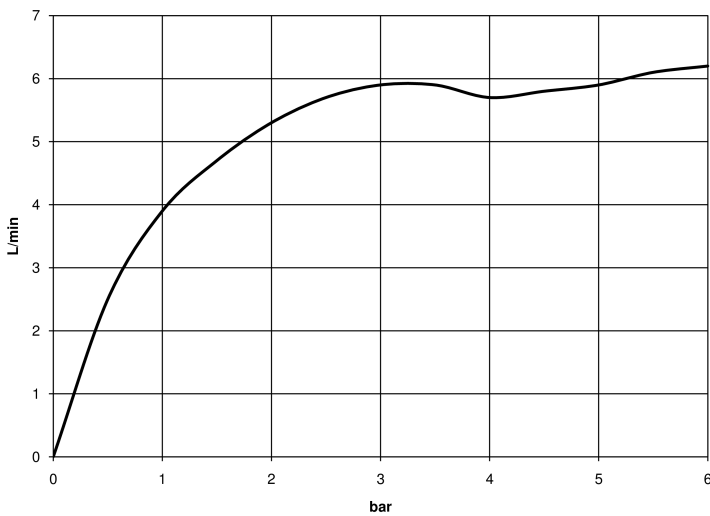

Waschtisch - META

Waschtisch-Einhandbatterie mit erhöhtem Standfuß ohne Ablaufgarnitur - Schwarz matt

Artikelnummer: 33 539 660-33

Baujahr von 23.01.2020

Maßzeichnung

Alle Angaben in mm / inch = mm x 0,0394

Durchflussdiagramm