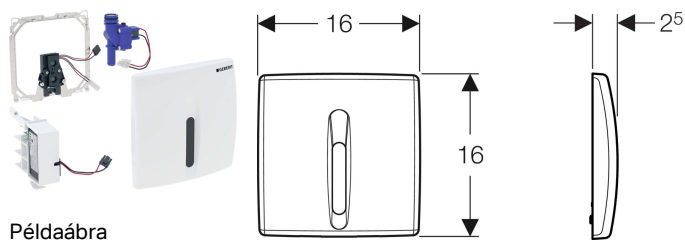

Geberit vizelevezérlés elektronikus működtetéssel, hálózati működtetés, műanyag takarólap

Példaábra

Felhasználási területek

- Vizedék automatikus öblítéséhez
- Geberit Duofix vizele elemekbe történő beépítéshez, 130 cm, univerzális, Basic vizelevezérléshez
- Geberit Duofix szerelőelemekbe történő beépítéshez keresztelmen nélkül, vizedékhez (a 2013-as gyártási évtől)

Tulajdonságok

- Takarólap biztosító retesszel
- Biztonságos infravörös távolságérzékelés
- Önkalibráló infravörös érzékelő
- Infravörös felhasználó érzékelés a háttér kiiktatásával
- Beállítható öblítési idő
- Manuálisan beállítható öblítési idő
- Beállítható közbenső öblítés
- Dinamikus öblítési idővezérlés
- Beállítható előöblítés
- Átállítható fedeles vizedés üzemre
- Elektromosenergia-ellátás hálózati csatlakozáson keresztül
- Hálózati csatlakozás után üzemkész
- Feszültségkimaradást ellenőrző rendszer
- Szelepzáró funkció áramszünet esetén
- Egyszeri öblítés az áramellátás aktiválása után
- Készülék beállítás és használat mobilalkalmazással az integrált Bluetooth® interfészen keresztül
- Használható a Geberit Control alkalmazással

Szállítási terjedelem

- Takarólap infravörös érzékelő ablakkal
- Működtetőlap-rögzítőkeret
- Infra vezérlő

- A funkciók a Sevice Handy (személyzeti távirányító) segítségével beállíthatók és lekérdezhetők
- Kikapcsolható öblítés működtetés

- Mágnesszelep
- Hálózati csatlakozó egység
- Rögzítőanyag

Cikksz.	Szín / felület	Alapanyag
115.817.11.5	Alpin fehér	Műanyag
115.817.46.5	Matt króm	Műanyag

Kiegészítők

- Geberit Sevice Handy távirányító
- Geberit távirányító takarító személyzet részére