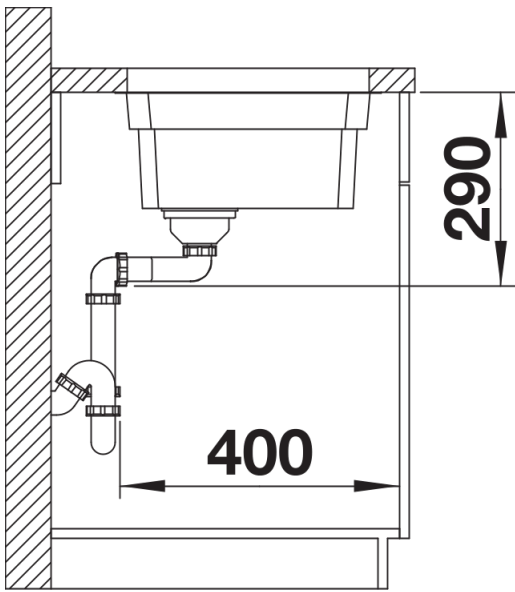

Szállítmány tartalma

- 2 db ETAGON sín rozsdamentes acélból
- lefolyógarnitúra helytakarékos csővel
- 3 ½"-os InFino szűrőkosár
- rögzítőkészlet

234164 - ETAGON sín

Részletek

Felülnézet

Kivágás

Előnézet

Oldalnézet