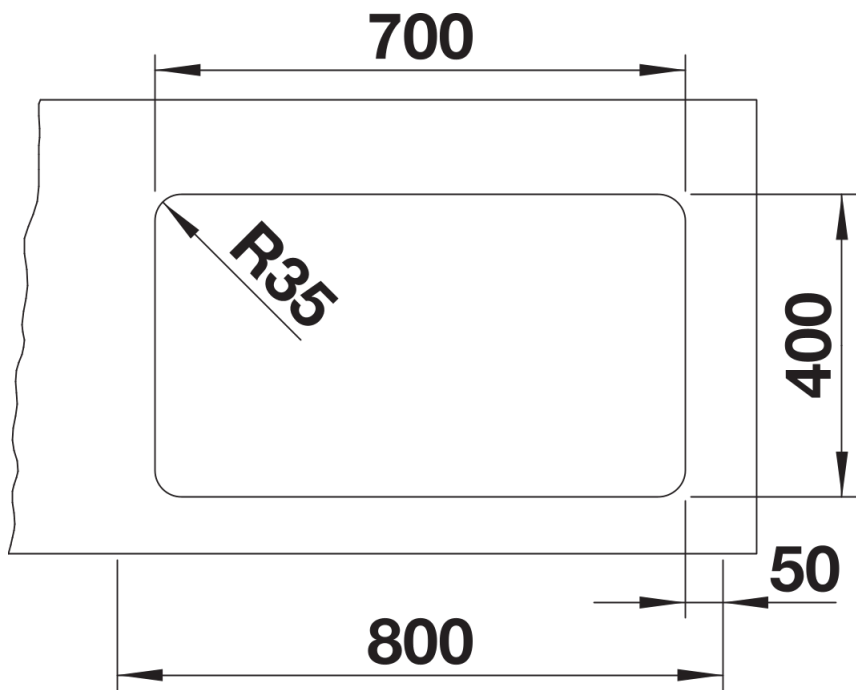

Termék adatlapja ETAGON 700-U

Cikkszám 524270

Előnyök

- Tágas, többszintes medence extra funkcionalitással
- Az integrált lépcső újabb funkcionális szintet hoz létre
- Praktikus rendszerkonceptió sokoldalú ETAGON sínekkel
- Kiváló minőség, rejtett C-overflow túlfolyóval és InFino szűrőkosárral – elegáns illeszkedés és könnyű tisztíthatóság

Szállítmány tartalma

- 2 db ETAGON sín rozsdamentes acélból
- lefolyógarnitúra helytakarékos csővel
- 3 ½"-os InFino szűrőkosár
- rögzítőkészlet

234164 - ETAGON sín

Részletek

Felülnézet

Kivágás

Előnézet

Oldalnézet