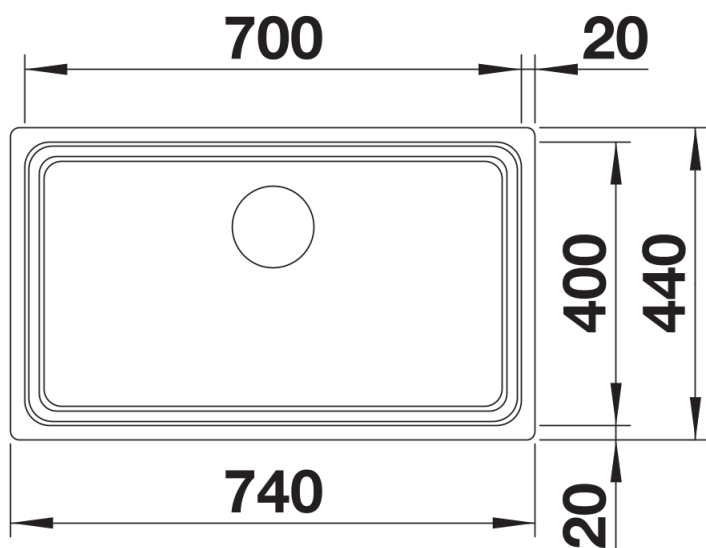

Termék adatlapja ETAGON 700-U

Cikkszám 524270

Előnyök

- Tágas, többszintes medence extra funkcionalitással
- Az integrált lépcső újabb funkcionális szintet hoz létre
- Praktikus rendszerkonceptió sokoldalú ETAGON sínekkel
- Kiváló minőség, rejtett C-overflow túlfolyóval és InFino szűrőkosárral – elegáns illeszkedés és könnyű tisztíthatóság

Szállítmány tartalma

- 2 db ETAGON sín rozsdamentes acélból
- lefolyógarnitúra helytakarékos csővel
- 3 ½"-os InFino szűrőkosár
- rögzítőkészlet

234164 - ETAGON sín

Részletek

Felülnézet

Kivágás

Előnézet

Oldalnézet