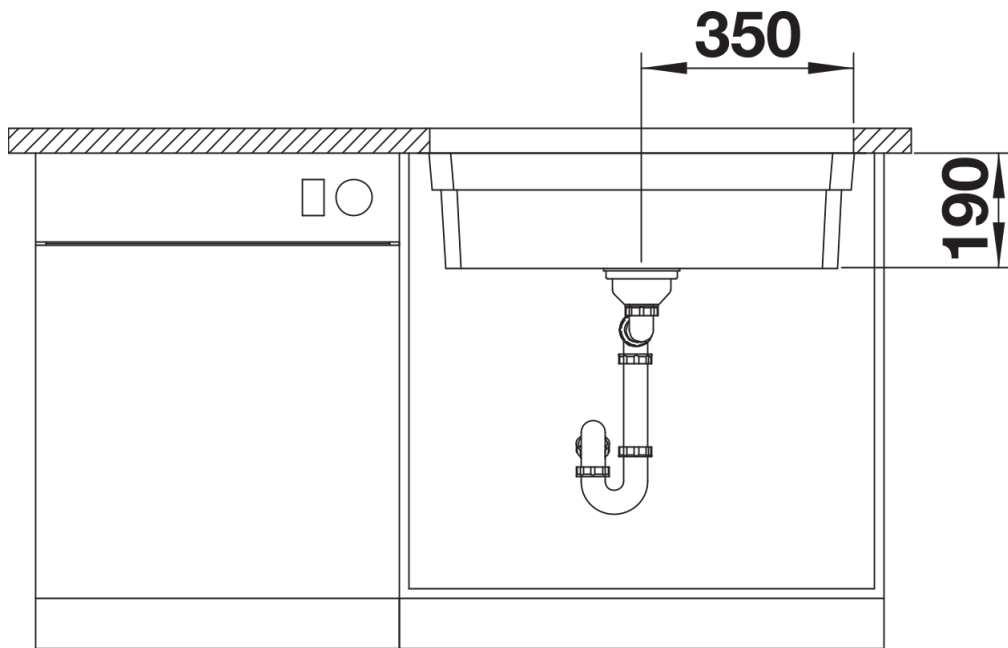

Termék adatlapja ETAGON 700-U

Cikkszám 524270

Előnyök

- Tágas, többszintes medence extra funkcionalitással
- Az integrált lépcső újabb funkcionális szintet hoz létre
- Praktikus rendszerkonceptió sokoldalú ETAGON sínekkel
- Kiváló minőség, rejtett C-overflow túlfolyóval és InFino szűrőkosárral – elegáns illeszkedés és könnyű tisztíthatóság

Szállítmány tartalma

- 2 db ETAGON sín rozsdamentes acélból
- lefolyógarnitúra helytakarékos csővel
- 3 ½"-os InFino szűrőkosár
- rögzítőkészlet

234164 - ETAGON sín

Részletek

Felülnézet

Kivágás

Előnézet

Oldalnézet