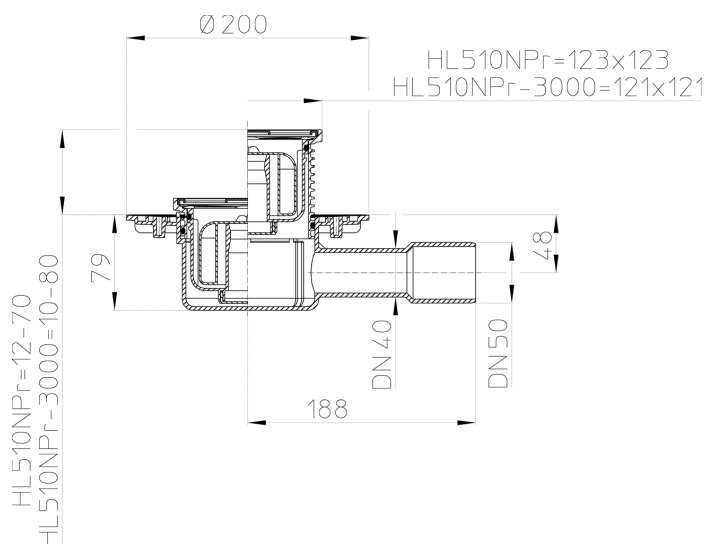

HL510NPr

Padlólefolyó DN40/50 vízszintes kimenettel, szigetelő karimával, "Primus" búzzárral, 123x123mm/115x115mm

Padlólefolyó DN40/50 vízszintes csatlakozóval, szigetelő karimával, "Primus" vízbúzzárral, 123x123 mm műanyag rácstartóval, 115x115 mm nemesacél ráccsal, a csempézés idejére merevítő védőfedéllel

Műszaki rajz

MŰSZAKI ADATOK

Anyag	PE, PP, Edeltstahl	Beépítési magasság	93 mm
Csatlakozó méret	DN40/50	Rácstartó	12-70 mm/123 x 123 mm
Teljesítmény	0,50 l/s	Lefolyórács	Edeltstahl 115 x 115 mm
Súly	0,747	Terhelési osztály	K - 300 kg

FŐADATOK

Alkatrész

**HL037Pr.1E**

Nemesacél lefolyórács 115x115mm, a Primus szifonbetétes rácstartókhoz

**HL37NPr**

Magasító elem d 110mm/123x123mm/115x115mm "Primus" búzzárral

**HL037N.2E**

Rácstartó d110/90/123x123

**HL510N**

Padlólefolyó DN40/50 vízszintes kimenettel, 123x123mm/115x115mm

**HL510NPrG**

Padlólefolyó DN40/50 vízszintes kimenettel, "Primus" búzzárral, 150x150mm/137x137mmöntöttvas rácstartóval

**HL510NPrR**